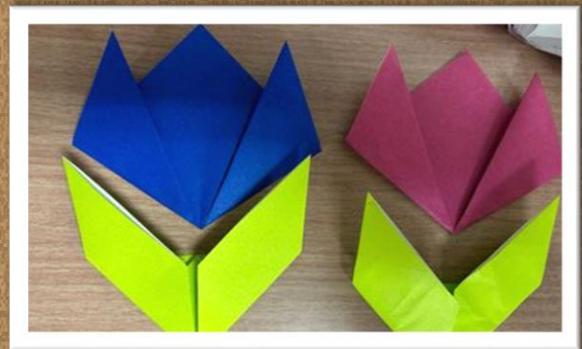

12月の思い出

クリスマスツリー

児童の作品